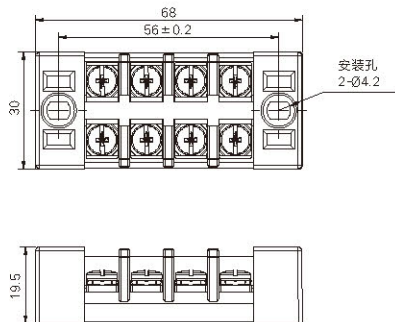

导轨型摇
头开关

柜内照明
灯座

电缆锁头

光伏发电
系统配件

60A 系列		100A 系列	
KTB1-06003  3P	KTB1-06004  4P	KTB1-10003  3P	KTB1-10004  4P
150A 系列		200A 系列	
KTB1-15003  3P	KTB1-15004  4P	KTB1-20003  3P	KTB1-20004  4P
300A 系列		400A 系列	
KTB1-30003  3P	KTB1-30004  4P	KTB1-40003  3P	KTB1-40004  4P
500A 系列		600A 系列	
KTB1-50003  3P	KTB1-50004  4P	KTB1-60003  3P	KTB1-60004  4P

KTB1-01003

KTB1-01004

KTB1-01006

KTB1-01010

KTB1-02003

KTB1-02004

其他配
线器材
和装置

接线板
&
端子