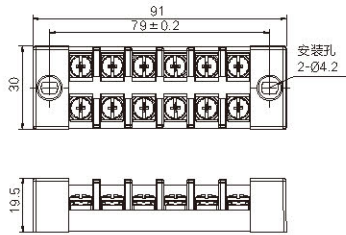

KTB1-02006