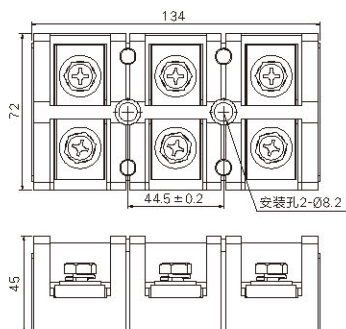

KTB1-20003