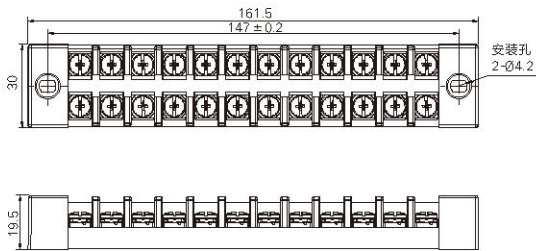

KTB1-02012