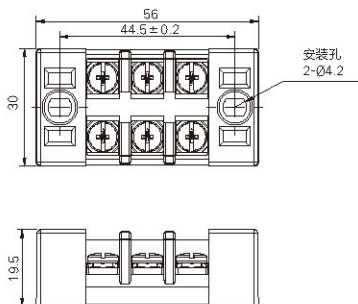

导轨型摇
头开关

柜内照明
灯座

电缆锁头

光伏发电
系统配件

60A 系列		100A 系列	
KTB1-06003  3P	KTB1-06004  4P	KTB1-10003  3P	KTB1-10004  4P
150A 系列		200A 系列	
KTB1-15003  3P	KTB1-15004  4P	KTB1-20003  3P	KTB1-20004  4P
300A 系列		400A 系列	
KTB1-30003  3P	KTB1-30004  4P	KTB1-40003  3P	KTB1-40004  4P
500A 系列		600A 系列	
KTB1-50003  3P	KTB1-50004  4P	KTB1-60003  3P	KTB1-60004  4P

KTB1-01003

KTB1-01004

KTB1-01006

KTB1-01010

KTB1-02003

KTB1-02004

其他配
线器材
和装置

接线板
&
端子