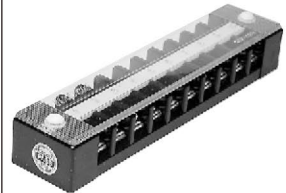

10P

KTB1-02012