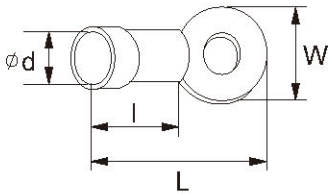

KTB1 系列

产品性能

- 基座材料为阻燃工程塑料及使用高密度酚醛树脂，耐热性，硬度及电气绝缘性能良好。
- 连接片采用通电性能良好的H62级黄铜，持久性防腐蚀的表面处理有助于在长期使用下的持续通电性能与维持较好的表面。
- 充分的电流容量和螺丝的精密加工巩固产品的可靠性。
- 提供10A至600A不等的多样化容量及极数。

一般性能

规格	KTB1-010	KTB1-020	KTB1-030	KTB1-060	KTB1-100	KTB1-150	KTB1-200	KTB1-300	KTB1-400	KTB1-500	KTB1-600
额定电流	10A	20A	30A	60A	100A	150A	200A	300A	400A	500A	600A
绝缘电压	600VAC										
绝缘电阻	100MΩ以上										
介质耐压	2, 500VAC 1分钟										
材 质	基座	阻燃PC树脂		阻燃酚醛树脂(黑色)							
	盖子	PC树脂, 透明									
	端子	H62黄铜									
	标示条	PVC(乳白色)									

连接端子使用

规格	KTB1-010	KTB1-020	KTB1-030	KTB1-060	KTB1-100	KTB1-150	KTB1-200	KTB1-300	KTB1-400	KTB1-500	KTB1-600
端子螺丝	M3.0	M4.0	M4.0	M6.0	M7.0	M8.0	M8.0	M10.0	M10.0	M12.0	M12.0
W(mm)	6.5	8.0	10.2	14.5	21.5	21.5	24.5	36	36	50.5	50.5
L(mm)	20.6	21.5	26.5	35.5	50.0	50.5	55.5	55	55	65.5	65.5
l(mm)	10.0		14.5		20.0			26.0		34.5	
d	∅ 3.1	∅ 4.1	∅ 4.1	∅ 6.1	∅ 8.1	∅ 10.1					