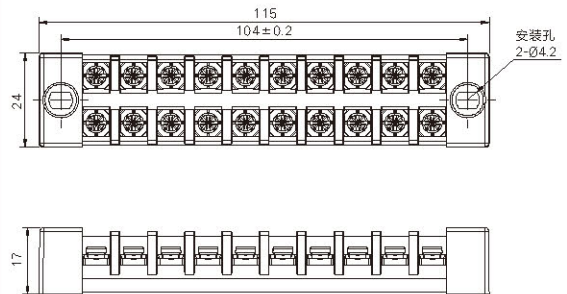

导轨型摇
头开关

柜内照明
灯座

电缆锁头

光伏发电
系统配件

60A 系列		100A 系列	
KTB1-06003  3P	KTB1-06004  4P	KTB1-10003  3P	KTB1-10004  4P
150A 系列		200A 系列	
KTB1-15003  3P	KTB1-15004  4P	KTB1-20003  3P	KTB1-20004  4P
300A 系列		400A 系列	
KTB1-30003  3P	KTB1-30004  4P	KTB1-40003  3P	KTB1-40004  4P
500A 系列		600A 系列	
KTB1-50003  3P	KTB1-50004  4P	KTB1-60003  3P	KTB1-60004  4P

KTB1-01003

KTB1-01004

KTB1-01006

KTB1-01010

KTB1-02003

KTB1-02004

其他配
线器材
和装置

接线板
&
端子