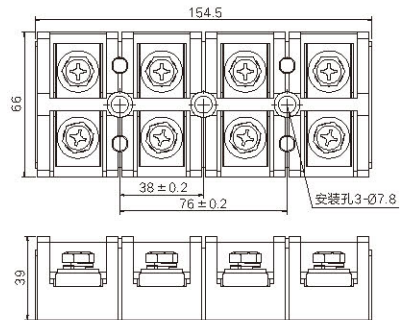

KTB1-15004