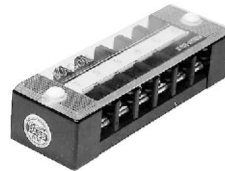

KTB1 系列

产品性能

- 基座材料为阻燃工程塑料及使用高密度酚醛树脂，耐热性，硬度及电气绝缘性能良好。
- 连接片采用通电性能良好的H62级黄铜，持久性防腐蚀的表面处理有助于在长期使用下的持续通电性能与维持较好的表面。
- 充分的电流容量和螺丝的精密加工巩固产品的可靠性。
- 提供10A至600A不等的多样化容量及极数。

一般性能

规格	KTB1-010	KTB1-020	KTB1-030	KTB1-060	KTB1-100	KTB1-150	KTB1-200	KTB1-300	KTB1-400	KTB1-500	KTB1-600
额定电流	10A	20A	30A	60A	100A	150A	200A	300A	400A	500A	600A
绝缘电压	600VAC										
绝缘电阻	100MΩ以上										
介质耐压	2, 500VAC 1分钟										
材 质	基座	阻燃PC树脂		阻燃酚醛树脂(黑色)							
	盖子	PC树脂, 透明									
	端子	H62黄铜									
	标示条	PVC(乳白色)									

连接端子使用

规格	KTB1-010	KTB1-020	KTB1-030	KTB1-060	KTB1-100	KTB1-150	KTB1-200	KTB1-300	KTB1-400	KTB1-500	KTB1-600
端子螺丝	M3.0	M4.0	M4.0	M6.0	M7.0	M8.0	M8.0	M10.0	M10.0	M12.0	M12.0
W(mm)	6.5	8.0	10.2	14.5	21.5	21.5	24.5	36	36	50.5	50.5
L(mm)	20.6	21.5	26.5	35.5	50.0	50.5	55.5	55	55	65.5	65.5
l(mm)	10.0		14.5		20.0			26.0		34.5	
d	∅ 3.1	∅ 4.1	∅ 4.1	∅ 6.1	∅ 8.1	∅ 10.1					

※如因提高质量而进行更改，恕不另行通知。

10A 系列

KTB1-01003

3P

KTB1-01004

4P

KTB1-01006

6P

KTB1-01010

10P

20A 系列

KTB1-02003

3P

KTB1-02004

4P

KTB1-02006