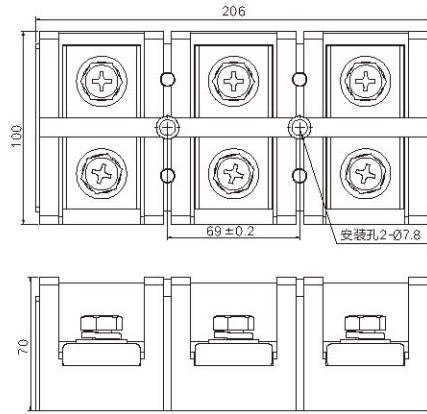

KTB1-60003