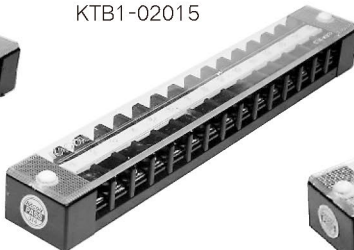

KTB1 系列

产品性能

- 基座材料为阻燃工程塑料及使用高密度酚醛树脂，耐热性，硬度及电气绝缘性能良好。
- 连接片采用通电性能良好的H62级黄铜，持久性防腐蚀的表面处理有助于在长期使用下的持续通电性能与维持较好的表面。
- 充分的电流容量和螺丝的精密加工巩固产品的可靠性。
- 提供10A至600A不等的多样化容量及极数。

一般性能

规格	KTB1-010	KTB1-020	KTB1-030	KTB1-060	KTB1-100	KTB1-150	KTB1-200	KTB1-300	KTB1-400	KTB1-500	KTB1-600
额定电流	10A	20A	30A	60A	100A	150A	200A	300A	400A	500A	600A
绝缘电压	600VAC										
绝缘电阻	100MΩ以上										
介质耐压	2, 500VAC 1分钟										
材 质	基座	阻燃PC树脂		阻燃酚醛树脂(黑色)							
	盖子	PC树脂, 透明									
	端子	H62黄铜									
	标示条	PVC(乳白色)									

KTB1-01010

10P

20A 系列

KTB1-02003

3P

KTB1-02004

4P

KTB1-02006

6P

KTB1-02010

10P

KTB1-02012

12P

KTB1-02015

15P

KTB1-02020

20P

30A 系列

KTB1-03003

3P

KTB1-03004

4P

KTB1-03006

6P