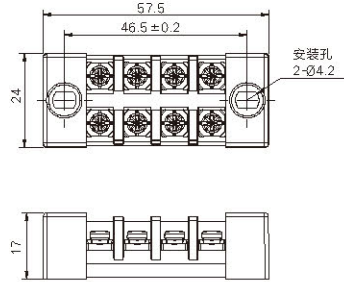

KTB1-01004