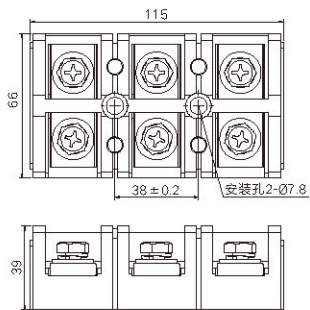

温度&湿度
控制器

导轨型摇
头开关

柜内照明
灯座

电缆锁头

光伏发电
系统配件

KTB1-10003

KTB1-10004

KTB1-15003