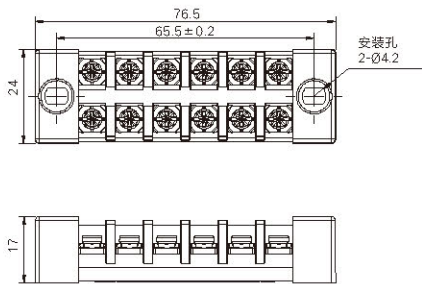

KTB1-01006