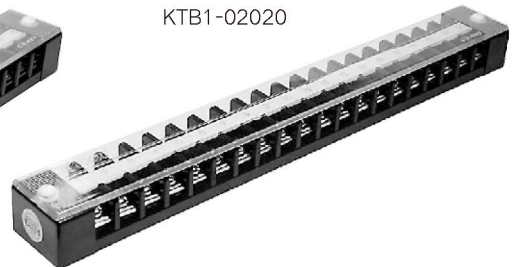

KTB1 系列

产品性能

- 基座材料为阻燃工程塑料及使用高密度酚醛树脂，耐热性，硬度及电气绝缘性能良好。
- 连接片采用通电性能良好的H62级黄铜，持久性防腐蚀的表面处理有助于在长期使用下的持续通电性能与维持较好的表面。
- 充分的电流容量和螺丝的精密加工巩固产品的可靠性。
- 提供10A至600A不等的多样化容量及极数。

一般性能

规格	KTB1-010	KTB1-020	KTB1-030	KTB1-060	KTB1-100	KTB1-150	KTB1-200	KTB1-300	KTB1-400	KTB1-500	KTB1-600
额定电流	10A	20A	30A	60A	100A	150A	200A	300A	400A	500A	600A
绝缘电压	600VAC										
绝缘电阻	100MΩ以上										
介质耐压	2, 500VAC 1分钟										
材 质	基座	阻燃PC树脂		阻燃酚醛树脂(黑色)							
	盖子	PC树脂, 透明									
	端子	H62黄铜									
	标示条	PVC(乳白色)									

KTB1-01010

10P

20A 系列

KTB1-02003

3P

KTB1-02004

4P

KTB1-02006

6P

KTB1-02010

10P

KTB1-02012

12P

KTB1-02015

15P

KTB1-02020

20P

30A 系列

KTB1-03003

3P

KTB1-03004

4P

KTB1-03006

6P