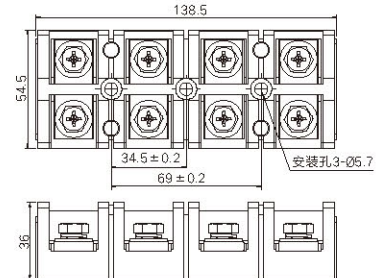

温度&湿度
控制器

导轨型摇
头开关

柜内照明
灯座

电缆锁头

光伏发电
系统配件

KTB1-10003

KTB1-10004

KTB1-15003