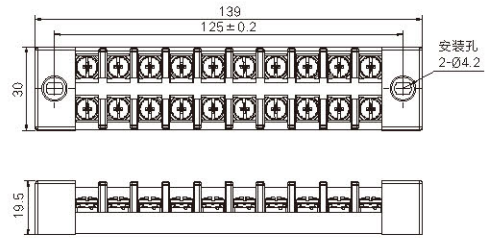

KTB1-02010