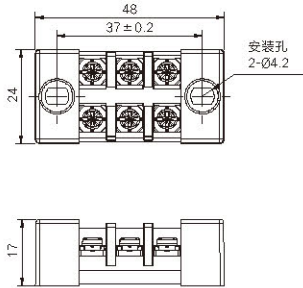

KTB1-01003