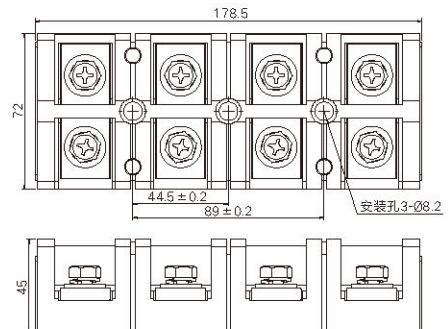

KTB1-20004