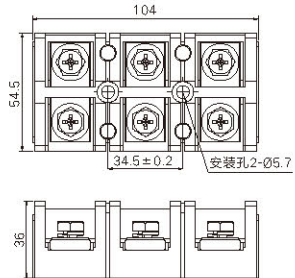

温度&湿度
控制器

导轨型摇
头开关

柜内照明
灯座

电缆锁头

光伏发电
系统配件

KTB1-10003

KTB1-10004

KTB1-15003